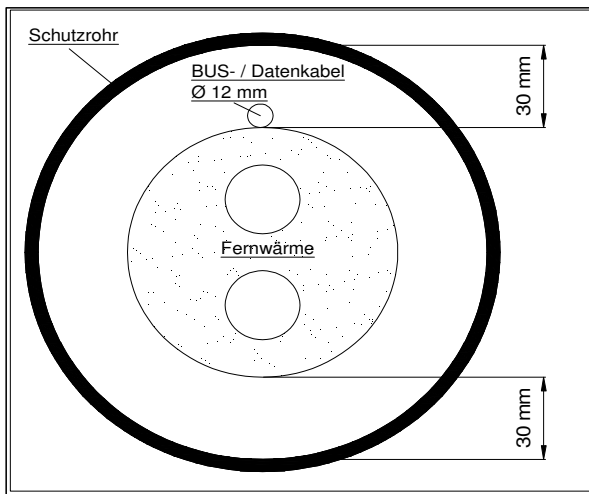

Tabelle Schutzrohrgrösse

Typ:	Dim. Aussen	Dim. Schutzrohr, I-I
H-25	75 mm	135 mm
H-32	75 mm	135 mm
H-40	90 mm	150 mm
H-50	110 mm	170 mm
H-63	125 mm	185 mm
H-75	140 mm	200 mm
H-90	160 mm	220 mm
H-110	180 mm	240 mm
H-25+25	90 mm	150 mm
H-32+32	110 mm	170 mm
H-40+40	125 mm	185 mm
H-50+50	160 mm	220 mm
H-63+63	180 mm	240 mm

max. Biegeradius Schutzrohr = 2.00 m / keine Formstücke zulässig !!!

Abbildung: Einzug mit Kabelzugstrumpf und Datenkabel